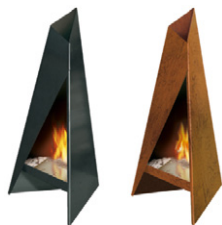

## TENT

TENT-GL

TENT-ER

- Variationen:** Glimmer (nur für Innen), Edelmetall (Innen und Außen)  
**Beschreibung:** Stimmungsvoller Blickfang - romantisches Zeltlager.  
**Lieferumfang:** Feuermöbel, Verdampfungsbrenner, Zündhaken, 5 l Brennstoff Bio-Fuel, Befüllungsgefäß, Sicherheitsschacht, Dekorsteine Weiß od. Anthrazit, Aromafach, Aromaset (3 x 50 ml)
- Maße:** ca. H 124 cm  
**Gewicht:** ca. 70 kg  
**Optional:** Berührungsschutzglas (TENT-SG), Superglow (SUPGL), Dekorholz (HSAB-09, ASTH-07), Insect Bio-Stop - Set (IBS-ST), Brennstoff nicht vergessen!