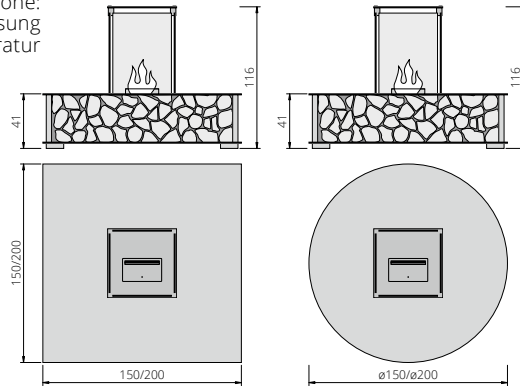

1. ETHANOLFEUER - TERRASSENKAMINE

BENCH - ETHANOL

Variationen: "BENCH STEEL & WOOD 150 x 100 cm - ETHANOL", "BENCH STEEL & WOOD 150 x 150 cm - ETHANOL", "BENCH STEEL & WOOD 200 x 200 cm - ETHANOL", "BENCH RUND STEEL & WOOD ø 150 cm - ETHANOL", "BENCH RUND STEEL & WOOD ø 200 cm - ETHANOL"
 "BENCH EDELROST 150 x 100 cm - ETHANOL", "BENCH EDELROST 150 x 150 cm - ETHANOL", "BENCH EDELROST 200 x 200 cm - ETHANOL", "BENCH RUND EDELROST ø 150 cm - ETHANOL", "BENCH RUND EDELROST ø 200 cm - ETHANOL"
 "BENCH STEEL & CUBIC 150 x 100 cm - ETHANOL", "BENCH STEEL & CUBIC 150 x 150 cm - ETHANOL", "BENCH STEEL & CUBIC 200 x 200 cm - ETHANOL", "BENCH RUND STEEL & CUBIC ø 150 cm - ETHANOL", "BENCH RUND STEEL & CUBIC ø 200 cm - ETHANOL"
 "BENCH EDELROST & CUBIC 150 x 100 cm - ETHANOL", "BENCH EDELROST & CUBIC 150 x 150 cm - ETHANOL", "BENCH EDELROST & CUBIC 200 x 200 cm - ETHANOL", "BENCH RUND EDELROST & CUBIC ø 150 cm - ETHANOL", "BENCH RUND EDELROST & CUBIC ø 200 cm - ETHANOL"

Maße | Gewicht: BSW150-ET, BER150-ET, BSC150-ET: ca. H 41 (116) cm, B 150 cm, T 150 cm | ca. 150 kg
 BSW200-ET, BER200-ET, BSC200-ET: ca. H 41 (116) cm, B 200 cm, T 200 cm | ca. 200 kg
 BRSW150-ET, BER150-ET, BRSC150-ET: ca. H 41 (116) cm, ø150 cm | ca. 150 kg
 BRSW200-ET, BRER200-ET, BRSC200-ET: ca. H 41 (116) cm, ø200 cm | ca. 200 kg

Lieferumfang: Feuermöbel, Verdampfungsbrenner, Berührungsschutzglas, Zündhaken, Dekorsteine, 5 l Bio-Fuel, Befüllungsgefäß, ohne Polster

Zubehör: Dekorholz (HSAB-09, ASTH-07), Superglow (SUPGL), Insect Bio-Stop - Set (IBS-ST), Doppelte, hitzebeständige, halbhohe (Glashöhe: ca. 37,5 cm) und hinterlüftete Verglasung zur Senkung der Oberflächentemperatur der Gläser, inkl. Glasbügel, Luftführung und erweiterter Auffangwanne (BENC-D1), Lehn-Reling (BENC-L1), Sitzkissen (BENC-SK), indirekte LED-Beleuchtung, Mesh, Brennstoff nicht vergessen!