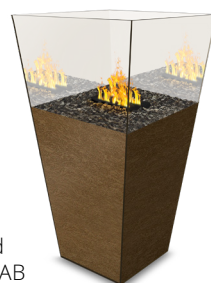

VASE LARGE

VLXXS und
VLXXS-FMAB