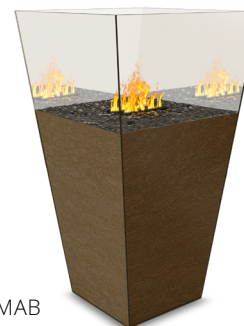

VASE MEDIUM

VMXXS und
VMXXS-FMAB

VASE LARGE

VLXXS und
VLXXS-FMAB

VASE EXTRA LARGE

VXLXXS-FMAB

VASE MEDIUM SCHWARZ mit Glasabdeckung

AUSFÜHRUNG	MODELL FLAMMENLÄNGE	ABMESSUNGEN	FEUERRAUM	FARBE	PRODUKT- NUMMER	MÖGLICHES ZUBEHÖR
<p>VASE - Dieses Effektfeuer ist Blickfang und Objektfeuer in Lobby, Bar oder Wellness-Bereich! Erleben Sie das unglaublich realistische Flammenspiel. Vase mit 2 Flammen 20 cm.</p> <p>Nur Strom (230 V), Bio-Fluid (destilliertes Wasser), Leuchtmittel und ein Ultraschallvernebler zaubern diesen Feuerraum.</p> <p>10 mm Sicherheitsglas bronziert, Kanten poliert, Glassockel in Goldoptik. Feuerraumboden mit Lava Steinen. Flammenintensität ist regelbar.</p> <p>Lieferumfang: Feuermöbel inkl. Komfort-Fernbedienung, Lava Steine Anthrazit, ohne Heizleistung.</p> <p>Optional: Dekorholz-Set, Individuelle Sonderfarbe, Glasabdeckung (Bronzeglas mit Abstandhalter zum Schutz gegen Luftströme und Fremdzugang), Automatische Befüllungsanlage - Fluidmatic mit O-Box</p>	<p>VASE SMALL mit 2 Flammen 20 cm</p>	<p>Maße: ca. B 58,0 H 84,0 T 58,0 cm</p>	Stone	<p>Goldoptik ohne Fluidmatic</p> <p>Aufpreis für individuelle Sonderfarbe</p> <p>Glasabdeckung</p>	<p>VSXXS</p> <p>VIS</p> <p>VSGA</p>	<p>Bio-Fluid (25 Liter Kanister), Zapfhahn (25 Liter Kanister), Dekorsteine Lava gebrochen, Dekorholz-Set, Set Clear & Clean, Individuelle Sonderfarbe, Glasabdeckung, Automatische Befüllungsanlage - Fluidmatic mit O-Box</p>
	<p>VASE MEDIUM mit 2 Flammen 20 cm</p>	<p>Maße: ca. B 65,0 H 125,0 T 65,0 cm</p>	Stone	<p>Goldoptik ohne Fluidmatic</p> <p>Goldoptik mit Fluidmatic</p> <p>Aufpreis für individuelle Sonderfarbe</p> <p>Glasabdeckung</p>	<p>VMXXS</p> <p>VMXXS-FMAB</p> <p>VIS</p> <p>VMGA</p>	
	<p>VASE LARGE mit 2 Flammen 20 cm</p>	<p>Maße: ca. B 80,0 H 160,0 T 80,0 cm</p>	Stone	<p>Goldoptik mit Fluidmatic</p> <p>Aufpreis für individuelle Sonderfarbe</p> <p>Glasabdeckung</p>	<p>VLXXS-FMAB</p> <p>VIS</p> <p>VLGA</p>	
	<p>VASE EXTRA LARGE mit 2 Flammen 20 cm</p>	<p>Maße: ca. B 105,0 H 200,0 T 105,0 cm</p>	Stone	<p>Goldoptik mit Fluidmatic</p> <p>Aufpreis für individuelle Sonderfarbe</p> <p>Glasabdeckung</p>	<p>VELXXS-FMAB</p> <p>VIS</p> <p>VELGA</p>	