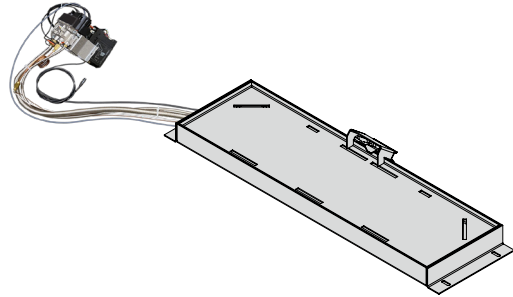

GASFLÄCHENBRENNER STEEL KURZFLAMMENBRENNER - Erdgas/Flüssiggas

GASFLÄCHENBRENNER STEEL-50/15
GASANSCHLUSS UNTEN