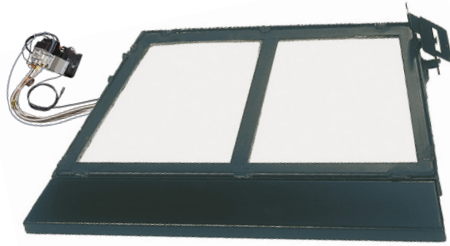

GASFLÄCHENBRENNER LANGFLAMMENBRENNER - Erdgas/Flüssiggas

GASFLÄCHENBRENNER-45/25
GASANSCHLUSS SEITE