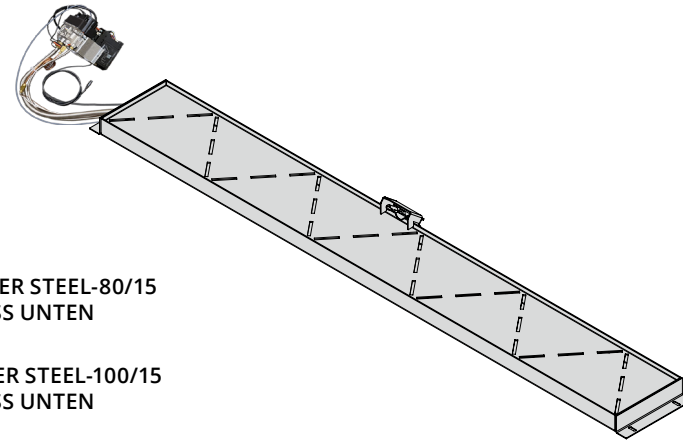

GASFLÄCHENBRENNER STEEL-80/15
GASANSCHLUSS UNTEN

GASFLÄCHENBRENNER STEEL-100/15
GASANSCHLUSS UNTEN