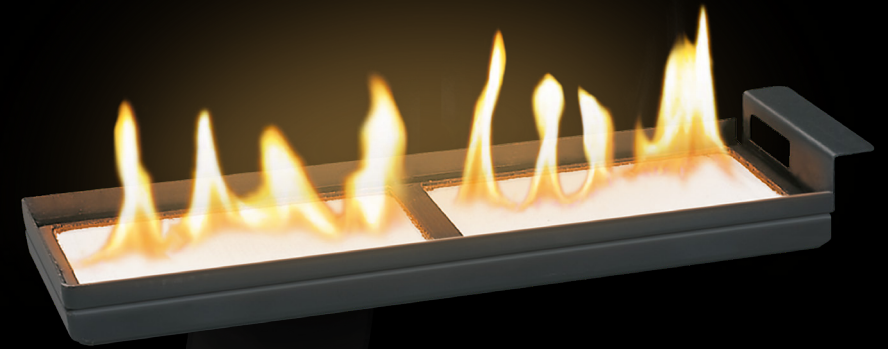

GASFLÄCHENBRENNER

OFFENER KAMIN MIT GASFLÄCHENBRENNER

THE FLAME GAS APP

GASFLÄCHENBRENNER LANGFLAMMENBRENNER - Erdgas/Flüssiggas

GASFLÄCHENBRENNER-24/13
GASANSCHLUSS UNTEN/SEITE

GASFLÄCHENBRENNER-36/13
GASANSCHLUSS UNTEN/SEITE

GASFLÄCHENBRENNER-24/24
GASANSCHLUSS UNTEN/SEITE

AUSFÜHRUNG	MODELL FLAMMENLÄNGE	ANSCHLUSS	ABMESSUNGEN	ERDGAS/ FLÜSSIGGAS	LEISTUNG INPUT (VERBRAUCH)	PRODUKT- NUMMER	MÖGLICHES ZUBEHÖR
<p>GASFLÄCHENBRENNER - Langflammenbrenner für Erdgas- und Flüssiggas geeignet, Gasanschluss unterhalb oder seitlich des Brenners</p> <p>Lieferumfang: Gasflächenbrenner inklusive Steuerung mit 1 m flexibler Leitung und Infrarot Komfort-Fernbedienung, Vermiculite-Flocken</p> <p>Steuerung und Ventilblock sind mit einer flexiblen Leitung (ca. 1 m) verbunden. Der Einbau ist somit frei wählbar.</p>	<p>GASFLÄCHENBRENNER 24/13 mit Flamme ca. 20 cm</p>	unten	<p>Maße: ca. B 24,3 x H 7,5 x T 13,0 cm</p>	Erdgas	7,2 kW	GFB-24/13-EG-GU	<p>Dekorsteine Lava gebrochen (10 kg), Dekorsteine Nero Marquina (10 kg), Superglow, Netzteil für Fernbedienungseinheit, Smart Relaisbox inkl. Schnittstelle, WIFI-Steuerung inkl. Modem und App, Wandtaster, Notfall Abschaltung für Gasgeräte, Funkfernbedienung inkl. Empfänger RW, Gassteckdose (Erdgas), Kleinflaschenregler (Flüssiggas)</p>
			Flüssiggas	7,2 kW	GFB-24/13-FG-GU		
		unten	<p>Maße: ca. B 36,0 x H 7,5 x T 13,0 cm</p>	Erdgas	8,8 kW	GFB-36/13-EG-GU	
				Flüssiggas	8,8 kW	GFB-36/13-FG-GU	
	Seite	<p>Maße: ca. B 36,0 x H 7,5 x T 13,0 cm</p>	Erdgas	8,8 kW	GFB-36/13-EG-GS		
			Flüssiggas	8,8 kW	GFB-36/13-FG-GS		
	<p>GASFLÄCHENBRENNER 24/24 mit Flamme ca. 20 cm</p>	unten	<p>Maße: ca. B 24,3 x H 7,5 x T 24,5 cm</p>	Erdgas	10,5 kW	GFB-24/24-EG-GU	
				Flüssiggas	10,5 kW	GFB-24/24-FG-GU	
		Seite	<p>Maße: ca. B 24,3 x H 7,5 x T 24,5 cm</p>	Erdgas	10,5 kW	GFB-24/24-EG-GS	
				Flüssiggas	10,5 kW	GFB-24/24-FG-GS	