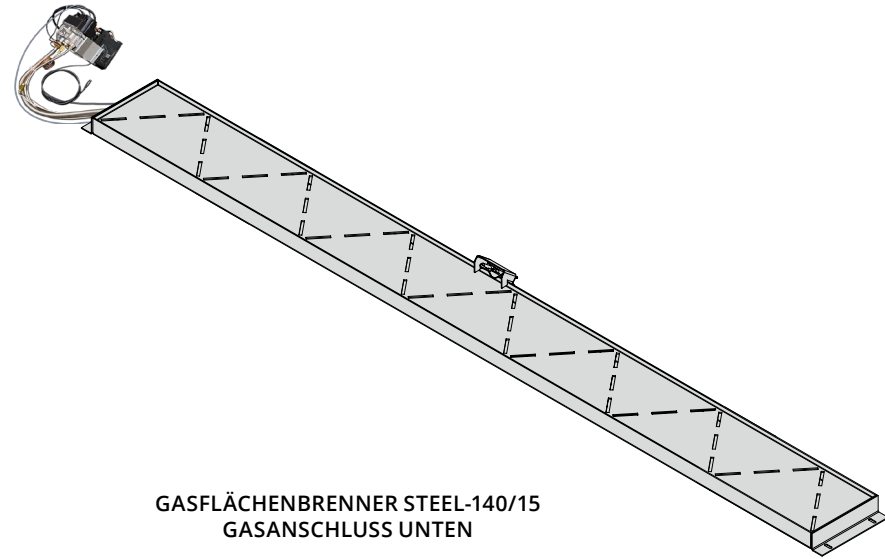

GASFLÄCHENBRENNER STEEL-140/15
GASANSCHLUSS UNTEN