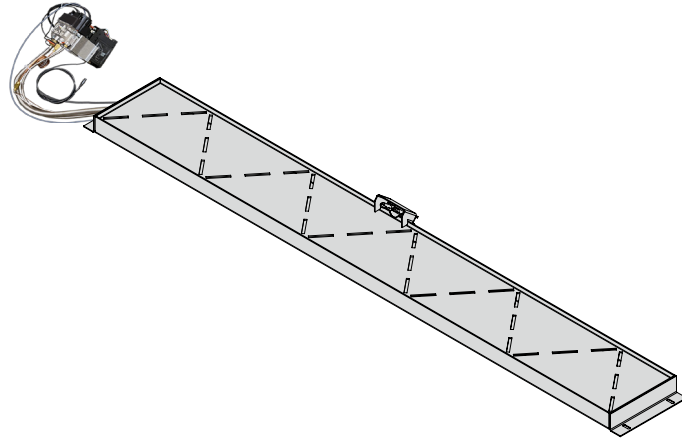

GASFLÄCHENBRENNER STEEL KURZFLAMMENBRENNER - Erdgas/Flüssiggas

GASFLÄCHENBRENNER STEEL-120/15
GASANSCHLUSS UNTEN