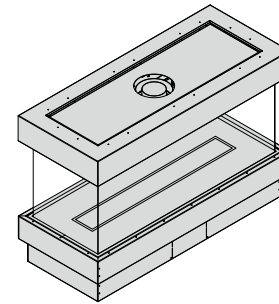

# PANORAMA 130

PANORAMA 130 - MIT ABDECKHAUBE  
UND SOCKEL IN SONDERAUSFÜHRUNG

PANORAMA 130  
MIT BLENDE UND EINSTUFIGEM SOCKEL

## PANORAMA 130 - Erdgas/Flüssiggas

PANORAMA 130  
MIT EINSTUFIGEM SOCKEL

PANORAMA 130  
MIT ZWEISTUFIGEM SOCKEL

Gaskamin Panorama 130 eingebaut

AUSFÜHRUNG	MODELL FLAMMENLÄNGE	ABMESSUNGEN	ERD-/FLÜSSIGGAS OPTIONAL	PRODUKT- NUMMER	MÖGLICHES ZUBEHÖR
<b>PANORAMA 130</b> - Sichtfenster (4-seitig einsehbar) ca. B 135 x H 49 x T 49 cm, Brennerlänge: ca. 100 cm, LAS (Rauchabgang ø130 mm, Verbrennungsluft ø200 mm) <b>Leistung:</b> Erdgas: Input (Verbrauch): 8,9 kW Output (Leistung): 6,8 kW Flüssiggas: Input (Verbrauch): 7,5 kW Output (Leistung): 5,2 kW <b>Gewicht:</b> ca. 240 kg <b>LAS:</b> ø130/200 mm <b>Lieferumfang:</b> Gaskamineinsatz als Stand-Alone Gerät inkl. Dekorholz, Steuerung, Doppelverglasung für Frischluftzufuhr <b>Optional:</b> Abdeckhaube, Blende oben, Sockel einstufig oder zweistufig, Fan-Flex-Flue, Cool Down mit Ventilatorunterstützung	<b>PANORAMA 130</b> mit <b>Flamme</b> ca. 100 cm  <b>Feuerraum</b> <b>Wood</b>	<b>Maße:</b> ca. B 146 x H 96,2 x T 60,6 cm <b>Sichtfenster:</b> ca. B 135 x H 49 x T 49 cm 	<b>Panorama 130, 4-seitig einsehbar</b> PAN-OT-130		Dekorsteine Lava gebrochen (10 kg), Dekorsteine Nero Marquina (10 kg), Superglow, Netzteil für Fernbedienungseinheit, Smart Relaisbox inkl. Schnittstelle, WIFI-Steuerung inkl. Modem und App, Wandtaster, Notfall Abschaltung für Gasgeräte, Funkfernbedienung inkl. Empfänger RW, Gassteckdose (Erdgas), Kleinflaschenregler (Flüssiggas)
		<b>Abdeckhaube für Panorama 130</b> PAN-OT-130-AH			
		<b>Blende oben für Panorama 130</b> PAN-OT-130-BO			
		<b>Sockel einstufig für Panorama 130</b> PAN-OT-130-SO			
		<b>Sockel zweistufig für Panorama 130</b> PAN-OT-130-SO2			
		<b>Fun-Flex-Flue</b> PAN-OT-130-FFFSET			
		<b>Cool Down/ Doppelverglasung</b> PAN-OT-130-CODOV			
<b>FUNKFERNBEDIENUNG INKL. EMPFÄNGER RW</b>			<b>FFERW</b>		